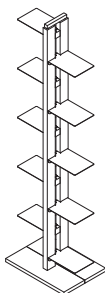

Zia Flora | a colonna

Zia Flora è un porta vasi verticale.

Le mensole sono alternate sulle due facce del sostegno e intercalate ad altezze variabili di 15cm.

Disponibile nella versione a colonna in quattro altezze: 60 | 105 | 150 | 195 cm.

Materiali | struttura, basamento e testata sono in massello di faggio naturale o tinto nero. Le mensole sono in acciaio verniciato con polveri epossidiche di colore bianco.

Finiture | sia la ceratura per i modelli in faggio naturale che la ceratura e la tinta per i modelli in nero impiegano solo prodotti all'acqua, naturali e privi di additivi chimici.

Montaggio | Zia Flora è facilissima da montare: le mensole si inseriscono sulla struttura senza bisogno di strumenti. Anche il basamento, in due pezzi da unire con due spine di legno, si collega alla colonna con due viti, due rondelle con una chiave a brugola fornita nella confezione.

IN + Possono essere aggiunte mensole per ospitare un numero maggiore di piccole piantine.

	COD	h. cm	base cm	n. mensole
FAGGIO NATURALE	FLCO060NA	66	30X30	4
	FLCO105NA	112	34x34	7
	FLCO150NA	158	34x34	10
	FLCO195NA	204	34x34	13
FAGGIO TINTO NERO	FLCO060NE	66	30X30	4
	FLCO105NE	112	34x34	7
	FLCO150NE	158	34x34	10
	FLCO195NE	204	34x34	13

FLCO150