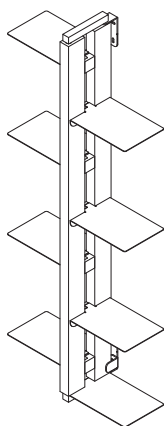

Zia Flora è un porta vasi verticale che può essere fissato sospeso a parete: disponibile in due altezze: 105 | 150 cm.

Le mensole sono alternate sulle due facce del sostegno e intercalate ad altezze variabili di 15cm.

Materiali | struttura, basamento e testata sono in massello di faggio naturale o tinto nero. Le mensole sono in acciaio verniciato con polveri epossidiche di colore bianco.

Finiture | sia la ceratura per i modelli in faggio naturale che la ceratura e la tinta per i modelli in nero impiegano solo prodotti all'acqua, naturali e privi di additivi chimici.

Montaggio | Zia Flora è facilissima da montare: le mensole si inseriscono sulla struttura senza bisogno di strumenti. Anche il basamento, in due pezzi da unire con due spine di legno, si collega alla colonna con due viti, due rondelle con una chiave a brugola fornita nella confezione.

IN + Possono essere aggiunte mensole per ospitare un numero maggiore di piccole piantine.

	COD	h. cm	l. cm	p. cm	n. mensole
FAGGIO NATURALE	FLSO060NA	66	42	18	5
	FLSO105NA	112	42	18	8
FAGGIO TINTO NERO	FLSO060NE	66	42	18	5
	FLSO105NE	112	42	18	8

FLSO105