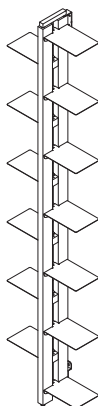

Zia Flora | a parete

Zia Flora è un porta vasi verticale che può partire da terra ed essere fissato a parete: disponibile in due altezze: 150 | 195 cm.

Le mensole sono alternate sulle due facce del sostegno e intercalate ad altezze variabili di 15cm.

Materiali | struttura, basamento e testata sono in massello di faggio naturale o tinto nero. Le mensole sono in acciaio verniciato con polveri epossidiche di colore bianco.

Finiture | sia la ceratura per i modelli in faggio naturale che la ceratura e la tinta per i modelli in nero impiegano solo prodotti all'acqua, naturali e privi di additivi chimici.

Montaggio | Zia Flora è facilissima da montare: le mensole si inseriscono sulla struttura senza bisogno di strumenti. Anche il basamento, in due pezzi da unire con due spine di legno, si collega alla colonna con due viti, due rondelle con una chiave a brugola fornita nella confezione.

IN + Possono essere aggiunte mensole per ospitare un numero maggiore di piccole piantine.

	COD	h. cm	l. cm	p. cm	n. mensole
FAGGIO NATURALE	FLPA150NA	156	42	18	10
	FLPA195NA	202	42	18	13
FAGGIO TINTO NERO	FLPA150NE	156	42	18	10
	FLPA195NE	202	42	18	13

FLPA195