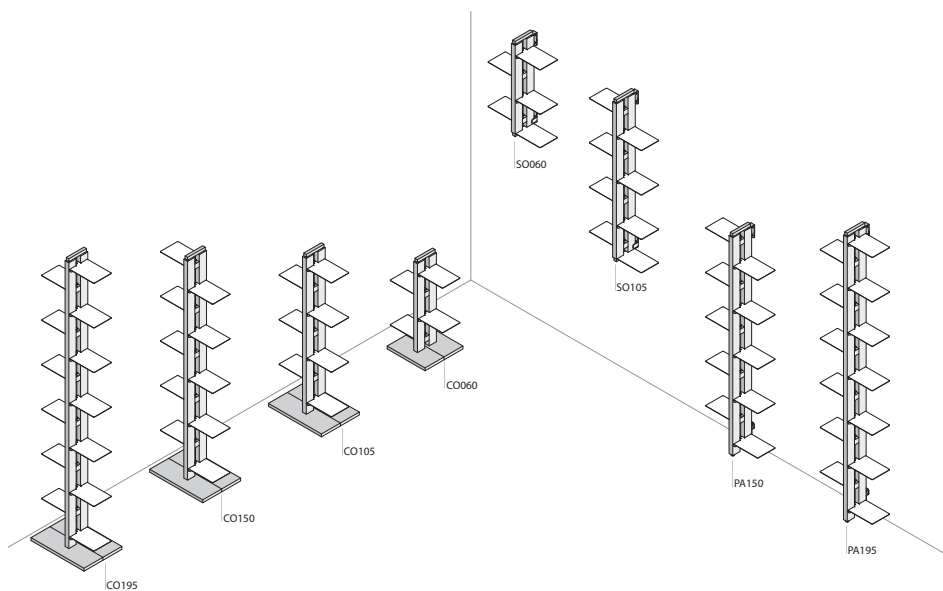

Zia Flora

Zia Flora è un porta vasi verticale per le piante e i fiori in casa, per le spezie, un piccolo orto verticale in cucina.

Zia Flora ama e rispetta le piante, che si possono sviluppare e crescere su di lei.

In alto quelle cadenti, Zia Flora è un inno alla vita!

Disponibile nelle tre versioni: a colonna, da terra fissata a parete e sospesa e in diverse altezze.

Sono in massello di faggio naturale o tinto nero.

ZIA FLORA	h. 60 cm	h. 105 cm	h. 150 cm	h. 195 cm
a colonna	VE | OR | BI | GA | AL | FL	VE | OR | BI | GA | AL | FL	VE | OR | BI | GA | AL | FL	VE | OR | - | - | - | FL
a parete	- | - | - | -	- | - | - | GA | AL	VE | OR | BI | GA | AL | FL	VE | OR | BI | - | - | FL
sospesa	VE | OR | BI | GA | AL | FL	VE | OR | BI | GA | AL | FL	- | - | - | -	- | - | - | -