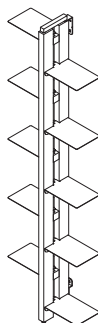

Zia Flora | a parete

Zia Flora è un porta vasi verticale che può partire da terra ed essere fissato a parete: disponibile in due altezze: 150 | 195 cm.

Le mensole sono alternate sulle due facce del sostegno e intercalate ad altezze variabili di 15cm.

Materiali | struttura, basamento e testata sono in massello di faggio naturale o tinto nero. Le mensole sono in acciaio verniciato con polveri epossidiche di colore bianco.

Finiture | sia la ceratura per i modelli in faggio naturale che la ceratura e la tinta per i modelli in nero impiegano solo prodotti all'acqua, naturali e privi di additivi chimici.

Montaggio | Zia Flora è facilissima da montare: le mensole si inseriscono sulla struttura senza bisogno di strumenti. Anche il basamento, in due pezzi da unire con due spine di legno, si collega alla colonna con due viti, due rondelle con una chiave a brugola fornita nella confezione.

IN + Possono essere aggiunte mensole per ospitare un numero maggiore di piccole piantine.

	COD	h. cm	l. cm	p. cm	n. mensole
FAGGIO NATURALE	FLPA150NA	156	42	18	10
	FLPA195NA	202	42	18	13
FAGGIO TINTO NERO	FLPA150NE	156	42	18	10
	FLPA195NE	202	42	18	13

FLPA150