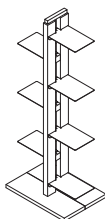

Zia Flora | a colonna

Zia Flora è un porta vasi verticale.

Le mensole sono alternate sulle due facce del sostegno e intercalate ad altezze variabili di 15cm.

Disponibile nella versione a colonna in quattro altezze: 60 | 105 | 150 | 195 cm.

Materiali | struttura, basamento e testata sono in massello di faggio naturale o tinto nero. Le mensole sono in acciaio verniciato con polveri epossidiche di colore bianco.

Finiture | sia la ceratura per i modelli in faggio naturale che la ceratura e la tinta per i modelli in nero impiegano solo prodotti all'acqua, naturali e privi di additivi chimici.

Montaggio | Zia Flora è facilissima da montare: le mensole si inseriscono sulla struttura senza bisogno di strumenti. Anche il basamento, in due pezzi da unire con due spine di legno, si collega alla colonna con due viti, due rondelle con una chiave a brugola fornita nella confezione.

IN + Possono essere aggiunte mensole per ospitare un numero maggiore di piccole piantine.

	COD	h. cm	base cm	n. mensole
FAGGIO NATURALE	FLCO060NA	66	30X30	4
	FLCO105NA	112	34x34	7
	FLCO150NA	158	34x34	10
	FLCO195NA	204	34x34	13
FAGGIO TINTO NERO	FLCO060NE	66	30X30	4
	FLCO105NE	112	34x34	7
	FLCO150NE	158	34x34	10
	FLCO195NE	204	34x34	13

FLCO105