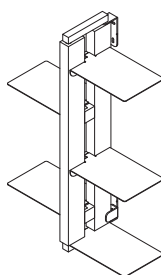

Zia Flora | sospesa

Zia Flora è un porta vasi verticale che può essere fissato sospeso a parete: disponibile in due altezze: 105 | 150 cm.

Le mensole sono alternate sulle due facce del sostegno e intercalate ad altezze variabili di 15cm.

Materiali | struttura, basamento e testata sono in massello di faggio naturale o tinto nero. Le mensole sono in acciaio verniciato con polveri epossidiche di colore bianco.

Finiture | sia la ceratura per i modelli in faggio naturale che la ceratura e la tinta per i modelli in nero impiegano solo prodotti all'acqua, naturali e privi di additivi chimici.

Montaggio | Zia Flora è facilissima da montare: le mensole si inseriscono sulla struttura senza bisogno di strumenti. Anche il basamento, in due pezzi da unire con due spine di legno, si collega alla colonna con due viti, due rondelle con una chiave a brugola fornita nella confezione.

IN + Possono essere aggiunte mensole per ospitare un numero maggiore di piccole piantine.

	COD	h. cm	l. cm	p. cm	n. mensole
FAGGIO NATURALE	FLSO060NA	66	42	18	5
	FLSO105NA	112	42	18	8
FAGGIO TINTO NERO	FLSO060NE	66	42	18	5
	FLSO105NE	112	42	18	8

FLSO060