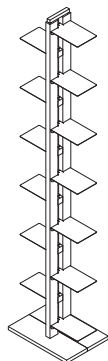

Zia Flora è un porta vasi verticale.

Le mensole sono alternate sulle due facce del sostegno e intercalate ad altezze variabili di 15cm.

Disponibile nella versione a colonna in quattro altezze: 60 | 105 | 150 | 195 cm.

Materiali | struttura, basamento e testata sono in massello di faggio naturale o tinto nero. Le mensole sono in acciaio verniciato con polveri epossidiche di colore bianco.

Finiture | sia la ceratura per i modelli in faggio naturale che la ceratura e la tinta per i modelli in nero impiegano solo prodotti all'acqua, naturali e privi di additivi chimici.

Montaggio | Zia Flora è facilissima da montare: le mensole si inseriscono sulla struttura senza bisogno di strumenti. Anche il basamento, in due pezzi da unire con due spine di legno, si collega alla colonna con due viti, due rondelle con una chiave a brugola fornita nella confezione.

IN + Possono essere aggiunte mensole per ospitare un numero maggiore di piccole piantine.

	COD	h. cm	base cm	n. mensole
FAGGIO NATURALE	FLCO060NA	66	30X30	4
	FLCO105NA	112	34x34	7
	FLCO150NA	158	34x34	10
	FLCO195NA	204	34x34	13
FAGGIO TINTO NERO	FLCO060NE	66	30X30	4
	FLCO105NE	112	34x34	7
	FLCO150NE	158	34x34	10
	FLCO195NE	204	34x34	13

FLCO195