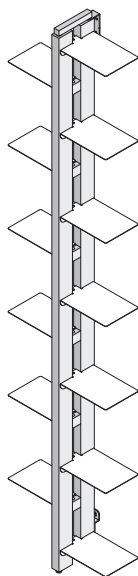

Montaggio | Zia Flora è facilissima da montare: le mensole si inseriscono sulla struttura senza bisogno di strumenti. Anche il basamento, in due pezzi da unire con due spine di legno, si collega alla colonna con due viti, due rondelle con una chiave a brugola fornita nella confezione.

FLCO195

FLCO150

FLCO105

FLCO060

Zia Flora | a colonna

FLCO195 | FAGGIO NATURALE

FLCO195 | FAGGIO TINTO NERO

MENSOLA SLIM | 19 x 14 cm
ACCIAIO VERNICIATO CON POLVERE EPOSSIDICA

ZIA FLORA	h. 60 cm	h. 105 cm	h. 150 cm	h. 195 cm
a colonna	VE OR BI GA AL FL	VE OR BI GA AL FL	VE OR BI GA AL FL	VE OR BI GA AL FL
a parete	- - - - -	- - - GA AL	VE OR BI GA AL FL	VE OR BI GA AL FL
sospesa	VE OR BI GA AL FL	VE OR BI GA AL FL	- - - - -	- - - - -

Zia Flora | a parete

Zia Flora è un porta vasi verticale che può partire da terra ed essere fissato a parete: disponibile in due altezze: 150 | 195 cm.

Le mensole sono alternate sulle due facce del sostegno e intercalate ad altezze variabili di 15cm.