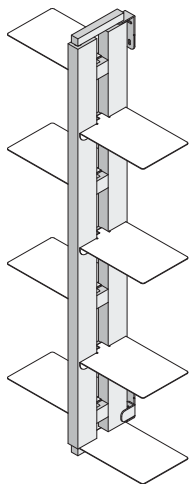

Montaggio | Zia Flora è facilissima da montare: le mensole si inseriscono sulla struttura senza bisogno di strumenti. Anche il basamento, in due pezzi da unire con due spine di legno, si collega alla colonna con due viti, due rondelle con una chiave a brugola fornita nella confezione.

IN + Possono essere aggiunte mensole per ospitare un numero maggiore di piccole piantine.

	COD	h. cm	l. cm	p. cm	n. mensole
FAGGIO NATURALE	FLPA150NA	156	42	18	10
	FLPA195NA	202	42	18	13
FAGGIO TINTO NERO	FLPA150NE	156	42	18	10
	FLPA195NE	202	42	18	13

FLPA195

FLPA150

Zia Flora | a parete

FLPA195 | FAGGIO NATURALE

FLPA195 | FAGGIO TINTO NERO

MENSOLA SLIM | 19 x 14 cm
ACCIAIO VERNICIATO CON POLVERE EPOSSIDICA

ZIA FLORA	h. 60 cm	h. 105 cm	h. 150 cm	h. 195 cm
a colonna	VE OR BI GA AL FL	VE OR BI GA AL FL	VE OR BI GA AL FL	VE OR BI GA AL FL
a parete	- - - - -	- - - GA AL	VE OR BI GA AL FL	VE OR BI GA AL FL
sospesa	VE OR BI GA AL FL	VE OR BI GA AL FL	- - - - -	- - - - -

Zia Flora | sospesa

Zia Flora è un porta vasi verticale che può essere fissato sospeso a parete: disponibile in due altezze: 105 | 150 cm.

Le mensole sono alternate sulle due facce del sostegno e intercalate ad altezze variabili di 15cm.