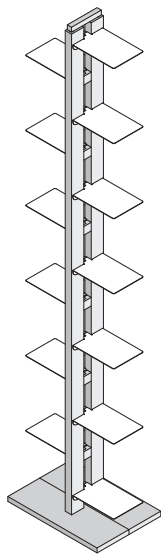

ZIA FLORA	h. 60 cm	h. 105 cm	h. 150 cm	h. 195 cm
a colonna	VE OR BI GA AL FL	VE OR BI GA AL FL	VE OR BI GA AL FL	VE OR - - - FL
a parete	- - - -	- - - GA AL	VE OR BI GA AL FL	VE OR BI - - FL
sospesa	VE OR BI GA AL FL	VE OR BI GA AL FL	- - - -	- - - -

Zia Flora | a colonna

Zia Flora è un porta vasi verticale.

Le mensole sono alternate sulle due facce del sostegno e intercalate ad altezze variabili di 15cm.

Disponibile nella versione a colonna in quattro altezze: 60 | 105 | 150 | 195 cm.

Montaggio | Zia Flora è facilissima da montare: le mensole si inseriscono sulla struttura senza bisogno di strumenti. Anche il basamento, in due pezzi da unire con due spine di legno, si collega alla colonna con due viti, due rondelle con una chiave a brugola fornita nella confezione.

ZIA FLORA	h. 60 cm	h. 105 cm	h. 150 cm	h. 195 cm
a colonna	VE OR BI GA AL FL	VE OR BI GA AL FL	VE OR BI GA AL FL	VE OR BI GA AL FL
a parete	- - - - -	- - - GA AL	VE OR BI GA AL FL	VE OR BI GA AL FL
sospesa	VE OR BI GA AL FL	VE OR BI GA AL FL	- - - - -	- - - - -