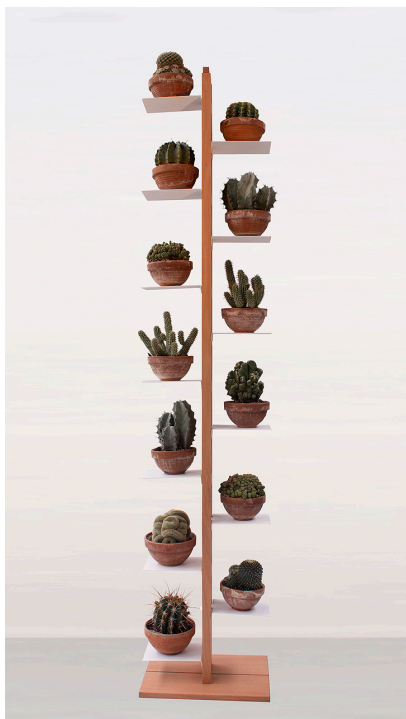

Zia Flora

Zia Flora

Zia Flora è un porta vasi verticale per le piante e i fiori in casa, per le spezie, un piccolo orto verticale in cucina.

Zia Flora ama e rispetta le piante, che si possono sviluppare e crescere su di lei.

FLCO195

FLCO150

FLCO105

FLCO060

Zia Flora | a colonna

FLCO195 | FAGGIO NATURALE

FLCO195 | FAGGIO TINTO NERO

MENSOLA SLIM | 19 x 14 cm
ACCIAIO VERNICIATO CON POLVERE EPOSSIDICA

ZIA FLORA	h. 60 cm	h. 105 cm	h. 150 cm	h. 195 cm
a colonna	VE OR BI GA AL FL	VE OR BI GA AL FL	VE OR BI GA AL FL	VE OR BI GA AL FL
a parete	- - - - -	- - - GA AL	VE OR BI GA AL FL	VE OR BI GA AL FL
sospesa	VE OR BI GA AL FL	VE OR BI GA AL FL	- - - - -	- - - - -

Zia Flora | a parete

Zia Flora è un porta vasi verticale che può partire da terra ed essere fissato a parete: disponibile in due altezze: 150 | 195 cm.

Le mensole sono alternate sulle due facce del sostegno e intercalate ad altezze variabili di 15cm.